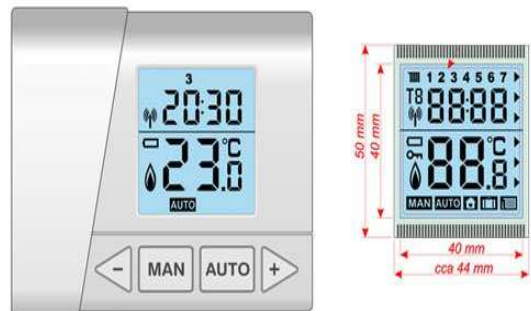

Réglage du thermostat grâce à la notice en ligne sur le site www.irl-france.fr

Merci d'avoir choisi IRL France pour votre chauffage IRL et un grand merci pour votre confiance

une onde d'avance...

19 ZA La Mouscane
82700 MONTECH
Tél : 05.63.31.10.20

www.irl-france.fr

contact@irl-france.fr